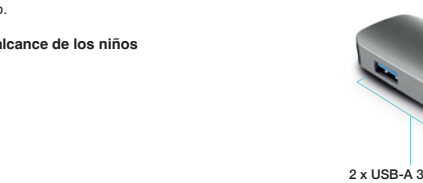

2 porte USB-A 3.0
5Gbps