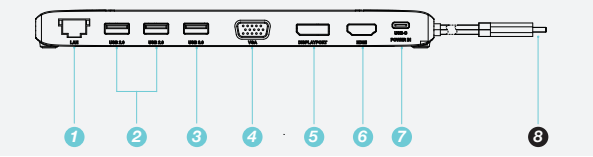

## PRÉSENTATION

- 1 Port RJ45 Gigabits Ethernet
- 2 2 X USB-A 2.0 480 Mbps
- 3 USB-A 3.0 5 Gbps
- 4 Port VGA Full HD 1920\*1080 (60Hz)
- 5 Display Port 4K 2160\*3840 (30Hz)
- 6 Port HDMI 4K 2160\*3840 (30Hz)
- 7 Port USB-C (entrée) Courant passant jusqu'à 100W
- 8 Port de connexion USB-C Upstream