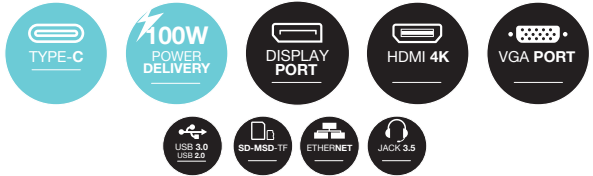

HUBEE mini Station d'accueil USB-C 4K Multi-flux USB-C 4K DOCKING STATION MULTI-STREAM