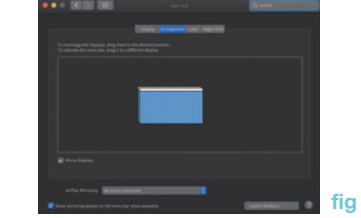

## RÉGLAGE DE L'AFFICHAGE (MAC OS)

1. Allez dans «**préférences systèmes**» puis sélectionnez «**Moniteurs**». (fig 1)

fig 1

2. **Mode Bureau étendu:** Sélectionnez l'onglet «**disposition**» puis réglez les écrans (fig 2).

fig 2

2. **Mode Miroir:** Cochez la case «**mode miroir**» puis réglez les écrans (fig 3).

fig 3