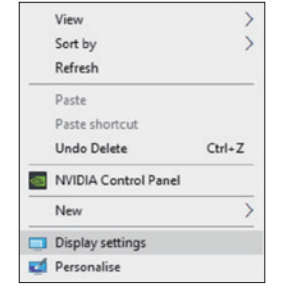

\* Le Port VGA n'est pas compatible en Mode Multi-écran sous MacOS

## RÉGLAGE DE L'AFFICHAGE (WINDOWS)

1. **Clic droit** sur le bureau puis sélectionnez «**Réglage de l'écran**» (fig 1)
2. Dans «**Écran**», sélectionnez soit le **Moniteur 1** ou **2** (ou 3). (fig 2)

fig 1