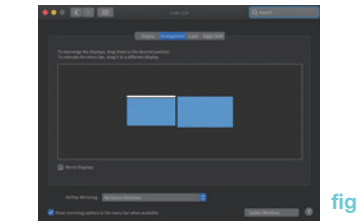

fig 2

3. Cliquez sur «**Écran multiple**», sélectionnez ensuite l'option qui vous convient dans le menu déroulant **pour configurer votre affichage** (fig 3).

fig 3

## RÉGLAGE DE L'AFFICHAGE (MAC OS)

1. Allez dans «**préférences systèmes**» puis sélectionnez «**Moniteurs**». (fig 1)

fig 1

2. **Mode Bureau étendu:** Sélectionnez l'onglet «**disposition**» puis réglez les écrans (fig 2).

fig 2

2. **Mode Miroir:** Cochez la case «**mode miroir**» puis réglez les écrans (fig 3).

fig 3