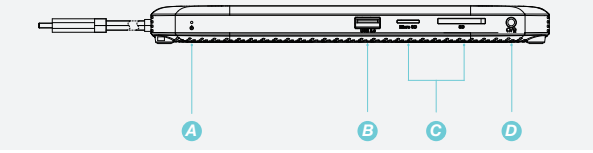

## PRÉSENTATION

- 1 Port RJ45 Gigabits Ethernet
- 2 2 X USB-A 2.0 480 Mbps
- 3 USB-A 3.0 5 Gbps
- 4 Port VGA Full HD 1920\*1080 (60Hz)
- 5 Display Port 4K 2160\*3840 (30Hz)
- 6 Port HDMI 4K 2160\*3840 (30Hz)
- 7 Port USB-C (entrée) Courant passant jusqu'à 100W
- 8 Port de connexion USB-C Upstream