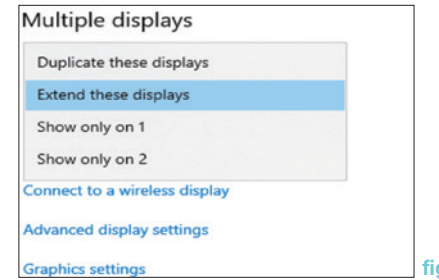

## RÉGLAGE DE L'AFFICHAGE (WINDOWS)

1. **Clic droit** sur le bureau puis sélectionnez «**Réglage de l'écran**» (fig 1)
2. Dans «**Écran**», sélectionnez soit le **Moniteur 1** ou **2** (ou 3). (fig 2)

fig 1

fig 2

3. Cliquez sur «**Écran multiple**», sélectionnez ensuite l'option qui vous convient dans le menu déroulant **pour configurer votre affichage** (fig 3).

fig 3

## RÉGLAGE DE L'AFFICHAGE (MAC OS)

1. Allez dans «**préférences systèmes**» puis sélectionnez «**Moniteurs**». (fig 1)

fig 1

2. **Mode Bureau étendu:** Sélectionnez l'onglet «**disposition**» puis réglez les écrans (fig 2).